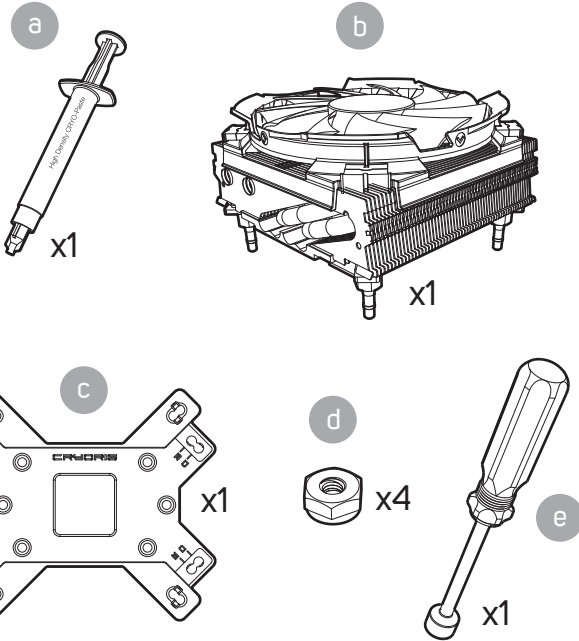

C7 RGB

Installation Guide
 取り付け説明書
 安裝手冊
 安裝手冊
 Einbauanleitung
 Instrukcja Montaż
 Manual de Instalación
 Manuel d'installation

CRYORIG

20180814

What's In The Box

内容物 \ 内容物 \ 内容物 \ Lieferumfang \ Zawartość opakowania
 Contenido de la caja \ Contenu de la boîte